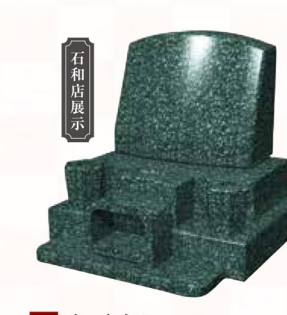

9 タイタン
石塔 M-1-H(インド産)
●石塔・文字彫り・標準工事すべて含む ●ステンレス花立サービス

保証書付
お持ち帰り特価
726,000円