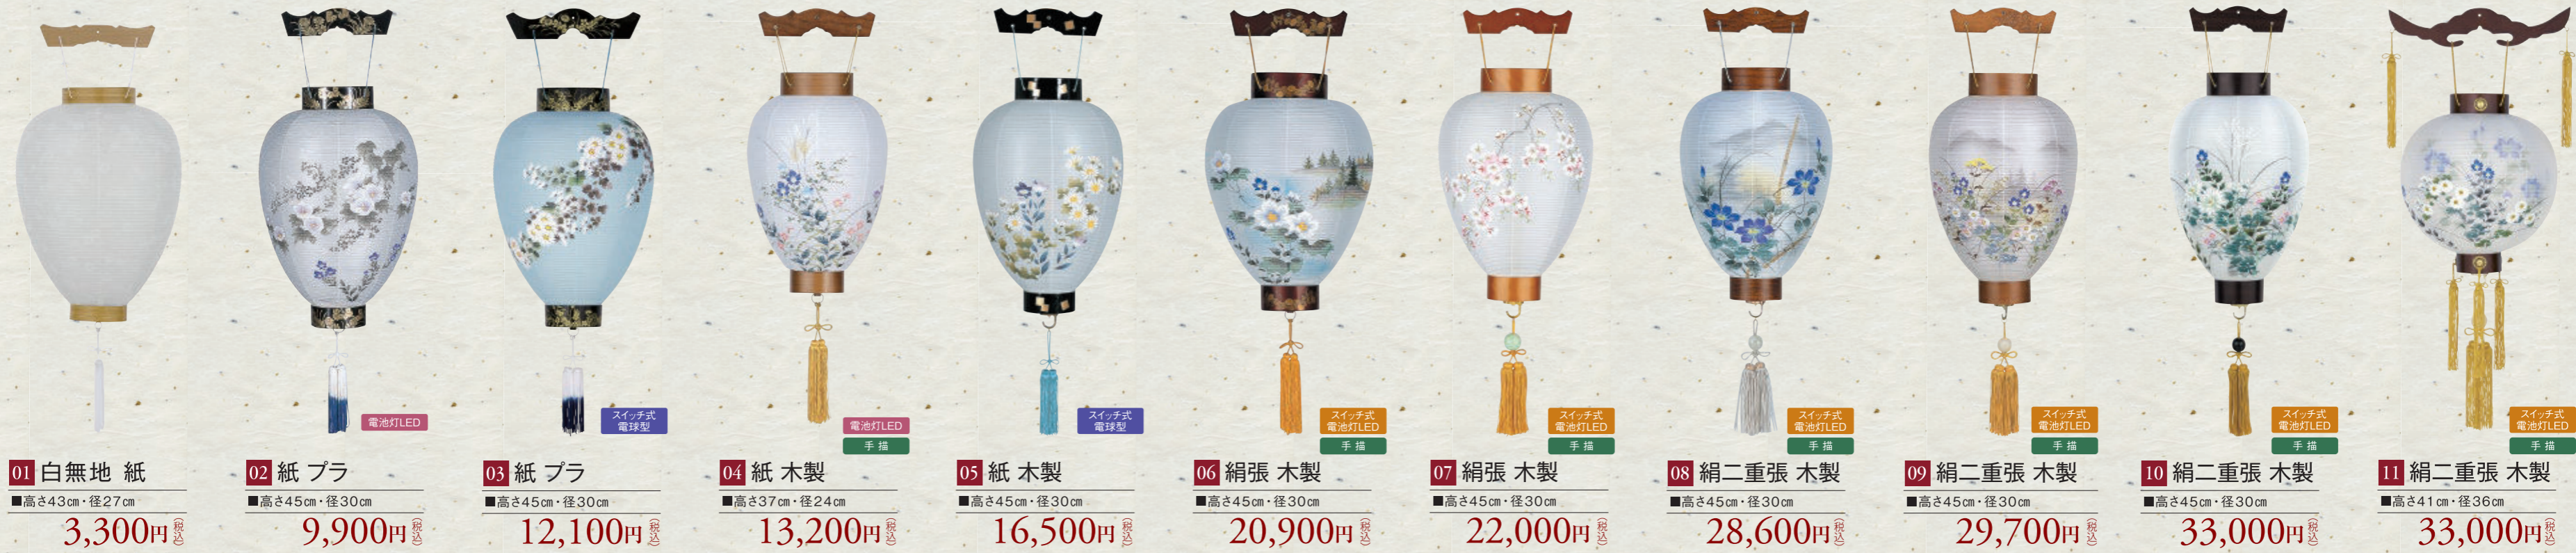

モダン置き提灯

朱宮の盆提灯

心を込めたご供養をお手伝いいたします。

提灯吊下げ台

ワンタッチ着脱式、スライド調整で鴨居の中に合わせられます。

34 提灯吊下げ器具 ■長さ27cm 3,300円

31 屋根付 提灯吊下げ台 焼杉 ■高さ192cm 38,500円
白絹張提灯 価格(38,500円)税込 ※家紋代は別途です。

32 白木提灯吊下げ台 木製 ■高さ120cm 15,400円

33 提灯吊下げ台 プラ ■高さ200cm 7,150円

※提灯吊下げ台の価格には提灯は含まれておりません。

朱宮神仏具店

0120-33-4382

提灯の家紋入れはお早めにご予約ください。
お盆提灯の地方発送全店にて承ります。

※家紋の仕上がりは、ご注文より7日~14日かかります。※家紋の価格は4,400円(税込)になります。※絹二重張の表示のものは外火袋は絹、内火袋は紙です。※写真の色合いは実際と異なる場合がございます。※提灯の定価はすべて1個単位となります。

朱宮神仏具店
ホームページ
shumiya.co.jp

朱宮神仏具店
ネットショップ
shumiya.shop

甲府本店

ストーンギャラリー
ルンビニー

甲府市中央4丁目3-4
tel.055-235-3838

営業時間 9:00~19:00
[木曜定休]

石和店

ストーンギャラリー
ルンビニー

笛吹市御坂町成田1349
tel.055-262-0234

営業時間 10:00~18:30
[水曜定休]

開国橋西店

ストーンギャラリー
ルンビニー

南アルプス市上今諏訪246-1
tel.055-244-2811

営業時間 10:00~18:30
[水曜定休]