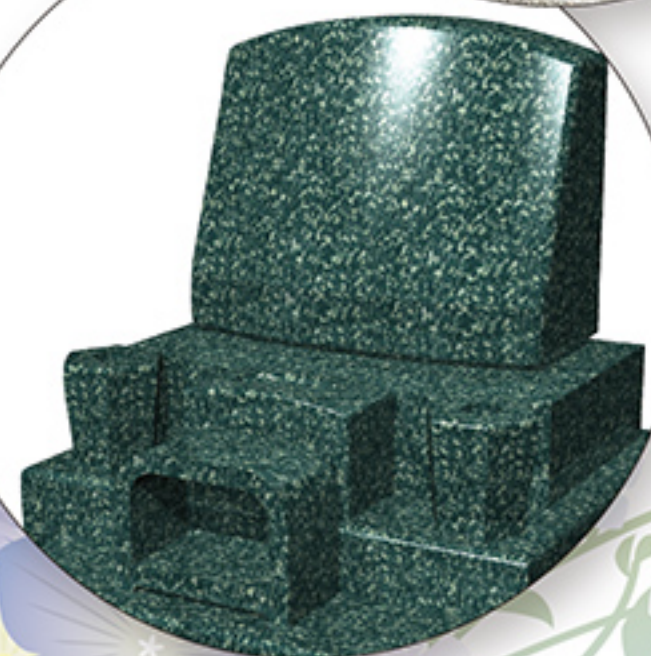

朱宮のお仏壇は安心の  
「品質証明書」付

安心してご求めいただくために、「全優仏」独自の業界最高位の品質表示を掲示しております。表面仕上げの塗装、最終仕上げの原産国まで、詳細に「品質表示証明書」に記載しております。

新しい祈りのカタチ  
朱宮神仏具店  
shumiya.co.jp

朱宮の墓石は  
お墓ディレクター  
2級資格者が  
ご案内します。

墓石  
展示品