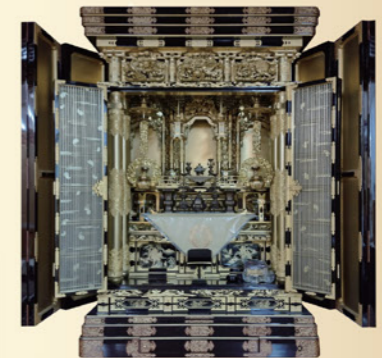

8 金仏壇
サイズ：高さ195×幅98.5×奥行73cm

通常価格 4,400,000円
破産特価 2,200,000円

7 桜 三方開
サイズ：高さ175.5×幅100×奥行77cm

通常価格 1,320,000円
破産特価 660,000円

10 黒檀 三方開
サイズ：高さ180×幅102×奥行76.5cm

通常価格 8,888,000円
破産特価 4,444,000円

9 金仏壇 三方開
サイズ：高さ178×幅124×奥行78cm