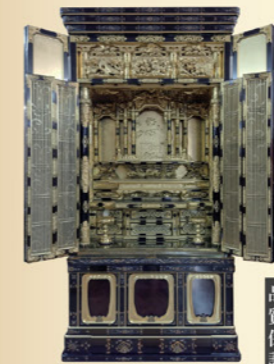

8 金仏壇
サイズ：高さ195×幅98.5×奥行73cm

通常価格 4,400,000円
破産特価 2,200,000円

7 桜 三方開
サイズ：高さ175.5×幅100×奥行77cm

通常価格 1,320,000円
破産特価 660,000円

10 黒檀 三方開
サイズ：高さ180×幅102×奥行76.5cm

通常価格 8,888,000円
破産特価 4,444,000円

9 金仏壇 三方開
サイズ：高さ178×幅124×奥行78cm