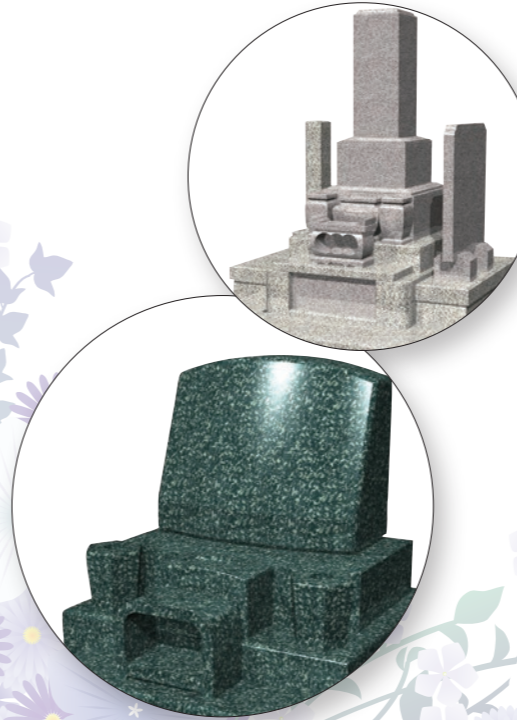

安心してお求めいただくために、「全優仏」独自の業界最高位の品質表示を掲示しております。表面仕上げの塗装、最終仕上げの原産国まで、詳細に「品質表示証明書」に記載しております。

新しい祈りのカタチ
朱宮神仏具店
shumiya.co.jp

朱宮の墓石は
お墓ディレクター
2級資格者が
ご案内します。

墓石
展示品

日頃のご愛顧に感謝を込めて

10/31(火)まで

※一部展示品は除きます

20% off