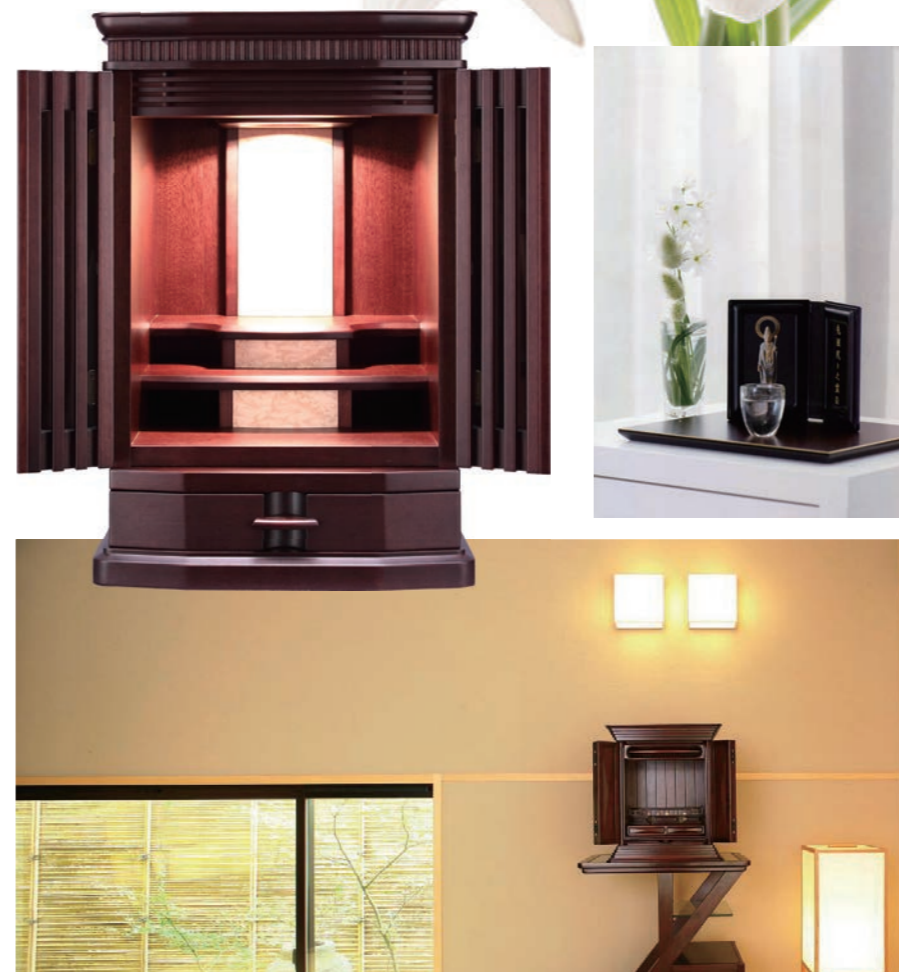

伝統

黒檀・紫檀・鉄刀木・樺・桑・屋久杉等、天然の木目を生かし、伝統の唐木加工技術を駆使して造りあげた、日本を代表する工芸品というにふさわしいお仏壇です。使用材の特徴を生かした独自の加工により、丈夫で日常のお給仕もしやすく、多くのご家庭で、お祀りしていただいています。

新しい祈りのカタチ

多様化するライフスタイルに合わせた、現代感覚デザインのものタンなお仏壇を取り揃えております。多彩な素材を使ったインテリアのようなお仏壇は、お部屋の壁や床と調和して暮らしのなかで、ご先祖様と向き合える新しい祈りの形として人気です。

Modern

特選墓石

世界中から集めた上質な石材を用いて従来の和型墓石だけでなく、洋型墓石やオリジナルデザイン墓石など多種多様な墓石を揃えています。

保証書付
ア フロックス
サイズ:2.4m×2.4m

墓誌 北大青(中国産)
外柵 平和GG54(中国産)
●石塔・墓誌・塔婆立・納骨堂・外柵
●文字彫り・基礎・施工工事全て含む
●ステンレス花立サービス

1,814,400円(税別)

朱宮の墓石は安心施工

石の色や形も自由にお選びいただけます。すべての墓石には下記サービスが含まれています。(単工率別途)

1 朱宮が設計を行うオリジナル墓石	5 基礎(鉄筋入り)
2 お客様のご要望をコンピューターで再現	6 外柵の金具固定(地震に強く、凍結による腐れ防止)
3 墓石は朱宮の中国協力工場から直接仕入	7 お位牌の実績が証明する丁寧な文字彫り
4 朱宮の安心工事、安心施工	8 朱宮の歴史が実証する安心のアフターサービス

朱宮では、一般社団法人日本石材産業協会認定の「お墓ディレクター2級資格」を持った専門家が幅広い知識で対応いたします。

朱宮神仏具店 春彼岸セール

「甲府本店」「石和店」「開国橋西店」全店同時開催!

甲府本店
ストーンキャッパル ルンビニー
甲府市中央4丁目3-4
tel.055-235-3838
営業時間 9:00~19:00 [水曜定休]

石和店
ストーンキャッパル ルンビニー
笛吹市御坂町成田1349
tel.055-262-0234
営業時間 10:00~18:30 [水曜定休]

開国橋西店
ストーンキャッパル ルンビニー
南アルプス市上今諏訪246-1
tel.055-244-2811
営業時間 10:00~18:30 [水曜定休]

朱宮神仏具店
0120-33-4382

朱宮神仏具店ホームページ shumiya.co.jp

朱宮神仏具店ネットショップ shumiya.shop

春彼岸

朱宮神仏具店「開国橋西店」オープン1周年記念

3月24日(日)まで
全店で開催

新しい祈りのカタチ
朱宮神仏具店
shumiya.co.jp

春の彼岸は 春分の日を中日として前後3日間を合わせた7日間をさします。仏教ではご先祖様のいる世界「彼岸」は西に、私たちが生きてる世界「此岸」が東に位置するとされています。太陽が真東から昇り真西に沈む「春分の日」と「秋分の日」は、「彼岸」と「此岸」が最も近くなると考えられ、この時期にお墓参りをしてご先祖様を供養するようになりました。今年の春の彼岸の入りは3月18日(月)です。お彼岸を迎える前に、仏壇や仏具のお掃除をしましょう。

開国橋西店限定

墓石

中国協力工場協賛
開店記念企画
展示墓石
全品半額

※掲載画像はイメージです。対象商品は店頭にてご確認ください。

仏壇

彼岸特選
1本 半額

01 黒檀
サイズ 高さ170×幅85×奥行70.5cm
当店通常価格1,360,800円を
680,400円(税込)

【材質表示】
表面材:厚板貼り
戸板:薄板貼り
主芯材:天然木
裏面仕上:セルロースファイバー
単重調・海外