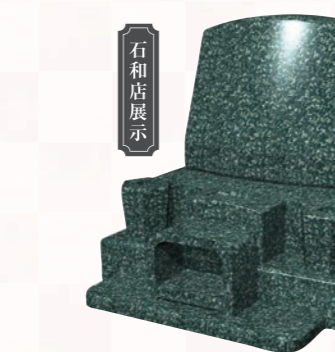

キ タイタン
石塔 M-1-H(インド産)
●石塔・文字彫り・標準工事すべて含む ●ステンレス花立サービス

691,200円