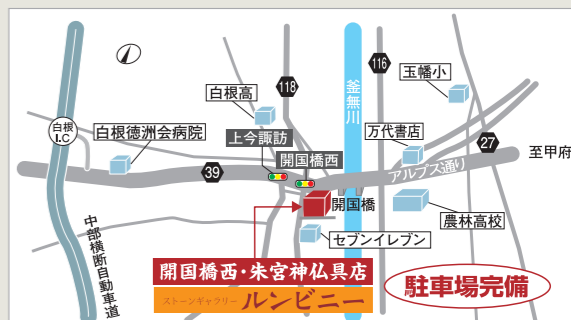

朱宮では、一般社団法人日本石材産業協会認定の「お墓ディレクター2級資格」を持った専門家が幅広い知識で対応いたします。

▲見えない所、土台が大切です。

▲白御影石の納骨堂

朱宮神仏具店 春彼岸セール

「甲府本店」「石和店」「開国橋西店」全店同時開催!

甲府本店
ストーンキャッパル ルンビニー
甲府市中央4丁目3-4
tel.055-235-3838
営業時間 9:00~19:00 [水曜定休]

石和店
ストーンキャッパル ルンビニー
笛吹市御坂町成田1349
tel.055-262-0234
営業時間 10:00~18:30 [水曜定休]

春の彼岸は 春分の日を中日として前後3日間を合わせた7日間をさします。仏教ではご先祖様のいる世界「彼岸」は西に、私たちが生きてる世界「此岸」が東に位置するとされています。太陽が真東から昇り真西に沈む「春分の日」と「秋分の日」は、「彼岸」と「此岸」が最も近くなると考えられ、この時期にお墓参りをしてご先祖様を供養するようになりました。今年の春の彼岸の入りは3月18日(月)です。お彼岸を迎える前に、仏壇や仏具のお掃除をしましょう。