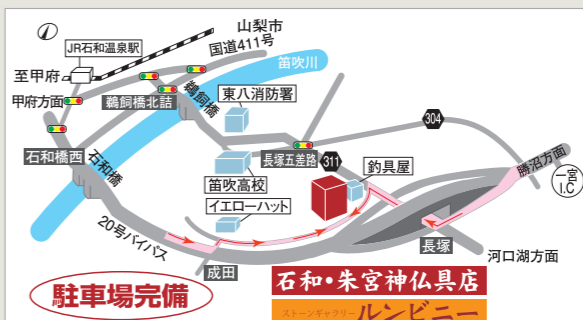

朱宮では、一般社団法人日本石材産業協会認定の「お墓ディレクター2級資格」を持った専門家が幅広い知識で対応いたします。

▲見えない所、土台が大切です。

▲白御影石の納骨堂

朱宮神仏具店 春彼岸セール

「甲府本店」「石和店」「開国橋西店」全店同時開催!

甲府本店
ストーンキャッパル ルンビニー
甲府市中央4丁目3-4
tel.055-235-3838
営業時間 9:00~19:00 [水曜定休]

石和店
ストーンキャッパル ルンビニー
笛吹市御坂町成田1349
tel.055-262-0234
営業時間 10:00~18:30 [水曜定休]

春の彼岸は 春分の日を中日として前後3日間を合わせた7日間をさします。仏教ではご先祖様のいる世界「彼岸」は西に、私たちが生きてる世界「此岸」が東に位置するとされています。太陽が真東から昇り真西に沈む「春分の日」と「秋分の日」は、「彼岸」と「此岸」が最も近くなると考えられ、この時期にお墓参りをしてご先祖様を供養するようになりました。今年の春の彼岸の入りは3月18日(月)です。お彼岸を迎える前に、仏壇や仏具のお掃除をしましょう。