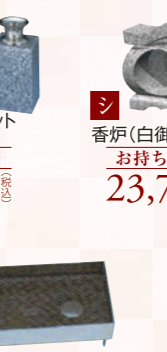

70% OFF
891,000円

蔵出し大幅値引き

ナ ステンレス塔婆立
お持ち帰り特価 15,120円

ニ 塔婆立一本立
お持ち帰り特価 28,080円

ニ ステンレス花立
お持ち帰り特価 2,700円

ニ ステンレス覆線香皿
お持ち帰り特価 927円

シ 香炉(白御影石)
お持ち帰り特価 23,760円

シ 香炉(中国山崎系石)
お持ち帰り特価 43,200円

シ 香炉(黒御影石)
お持ち帰り特価 48,600円

シ 墓誌(白御影石)
129,600円

シ 墓誌(中国山崎系石)
172,800円

シ 墓誌(黒御影石)
216,000円

お墓用品大奉仕

取り付け、題字、一戒名彫り代含む ※追加の戒名彫り代は1名16,200円